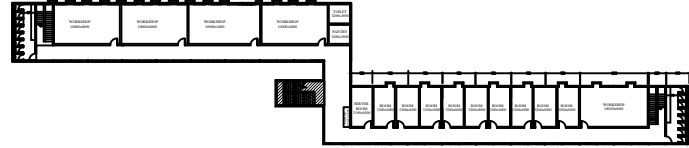

الموقع الموقع الموقع الموقع

GROUND FLOOR PLAN

FIRST FLOOR PLAN

SECOND FLOOR PLAN

	SULTANATE OF OMAN GENERAL DIRECTORATE FOR EDUCATION SOHAR, AL-BATINA NORTH P.O. BOX 200, P.C. 311 SOHAR	
	HUMAN RESOURCES DEPARTMENT TRAINING CENTER - SOHAR DIRECTORATE GENERAL FOR EDUCATION NORTH AL-BATINA GOVERNORATE مركز ال برفلز دائرة ت دايرة ت دايرة دايرة المدير المدير المدير محافظة حرا محافظة	
SITE PLAN - موقع موقع ع		
1:1 20' : 1	1:1 20' : 1	1:1 20' : 1