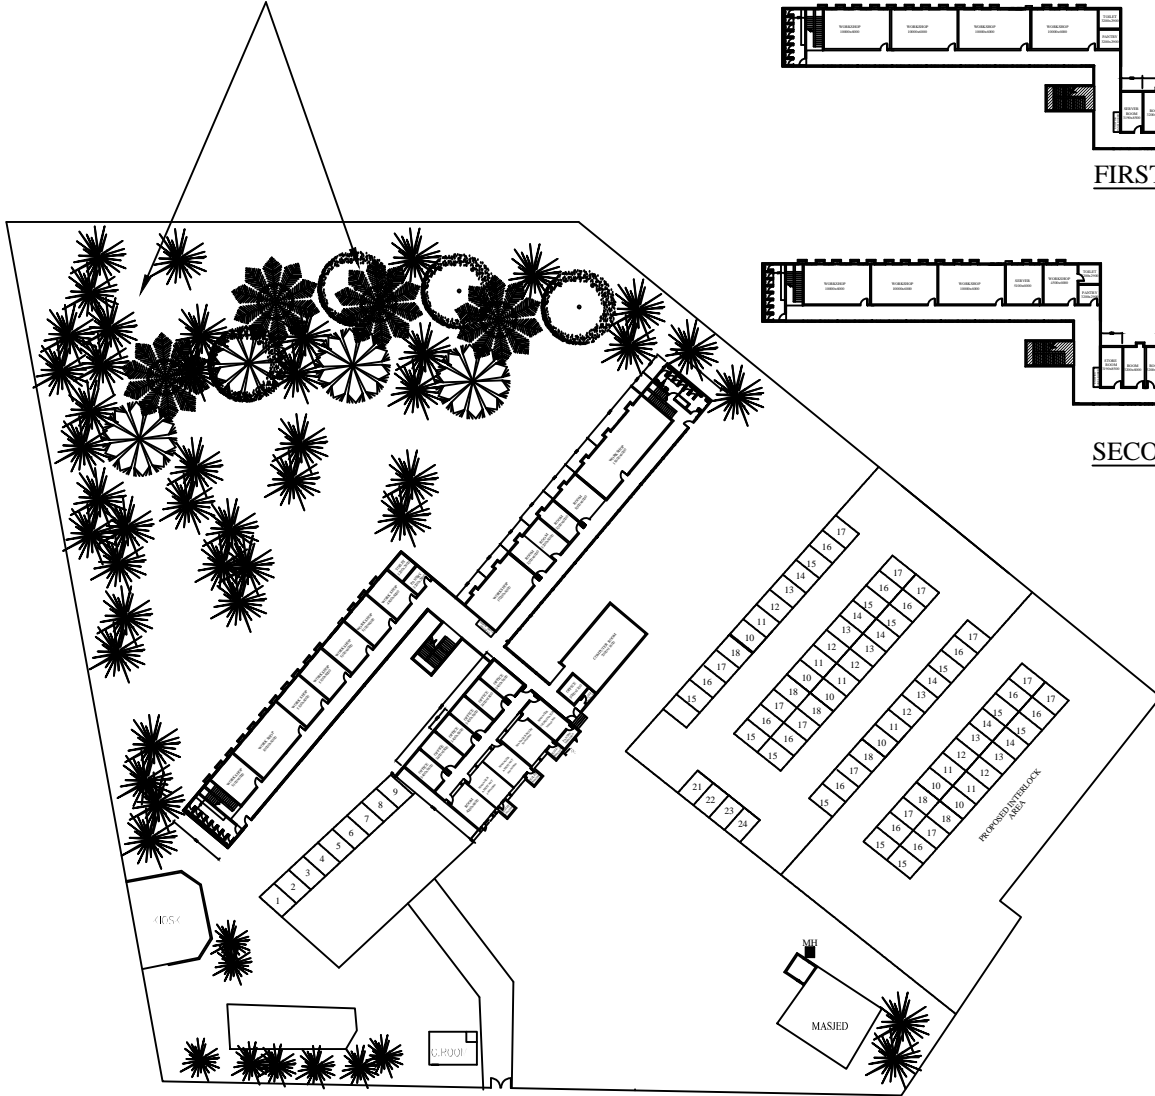

الموقع الموقع الموقع الموقع

GROUND FLOOR PLAN

FIRST FLOOR PLAN

SECOND FLOOR PLAN

	SULTANATE OF OMAN GENERAL DIRECTORATE FOR EDUCATION SOHAR, AL-BATINA NORTH P.O. BOX 200, P.C. 311 SOHAR	
	HUMAN RESOURCES DEPARTMENT TRAINING CENTER - SOHAR DIRECTORATE GENERAL FOR EDUCATION NORTH AL-BATINA GOVERNORATE مركز ال برفلز دائرة ت دايرة ت دايرة دايرة المدير المدير المدير محافظة حرا محافظة	
SITE PLAN - موقع موقع ع		
1:1 20' : 1	1:1 20' : 1	1:1 20' : 1